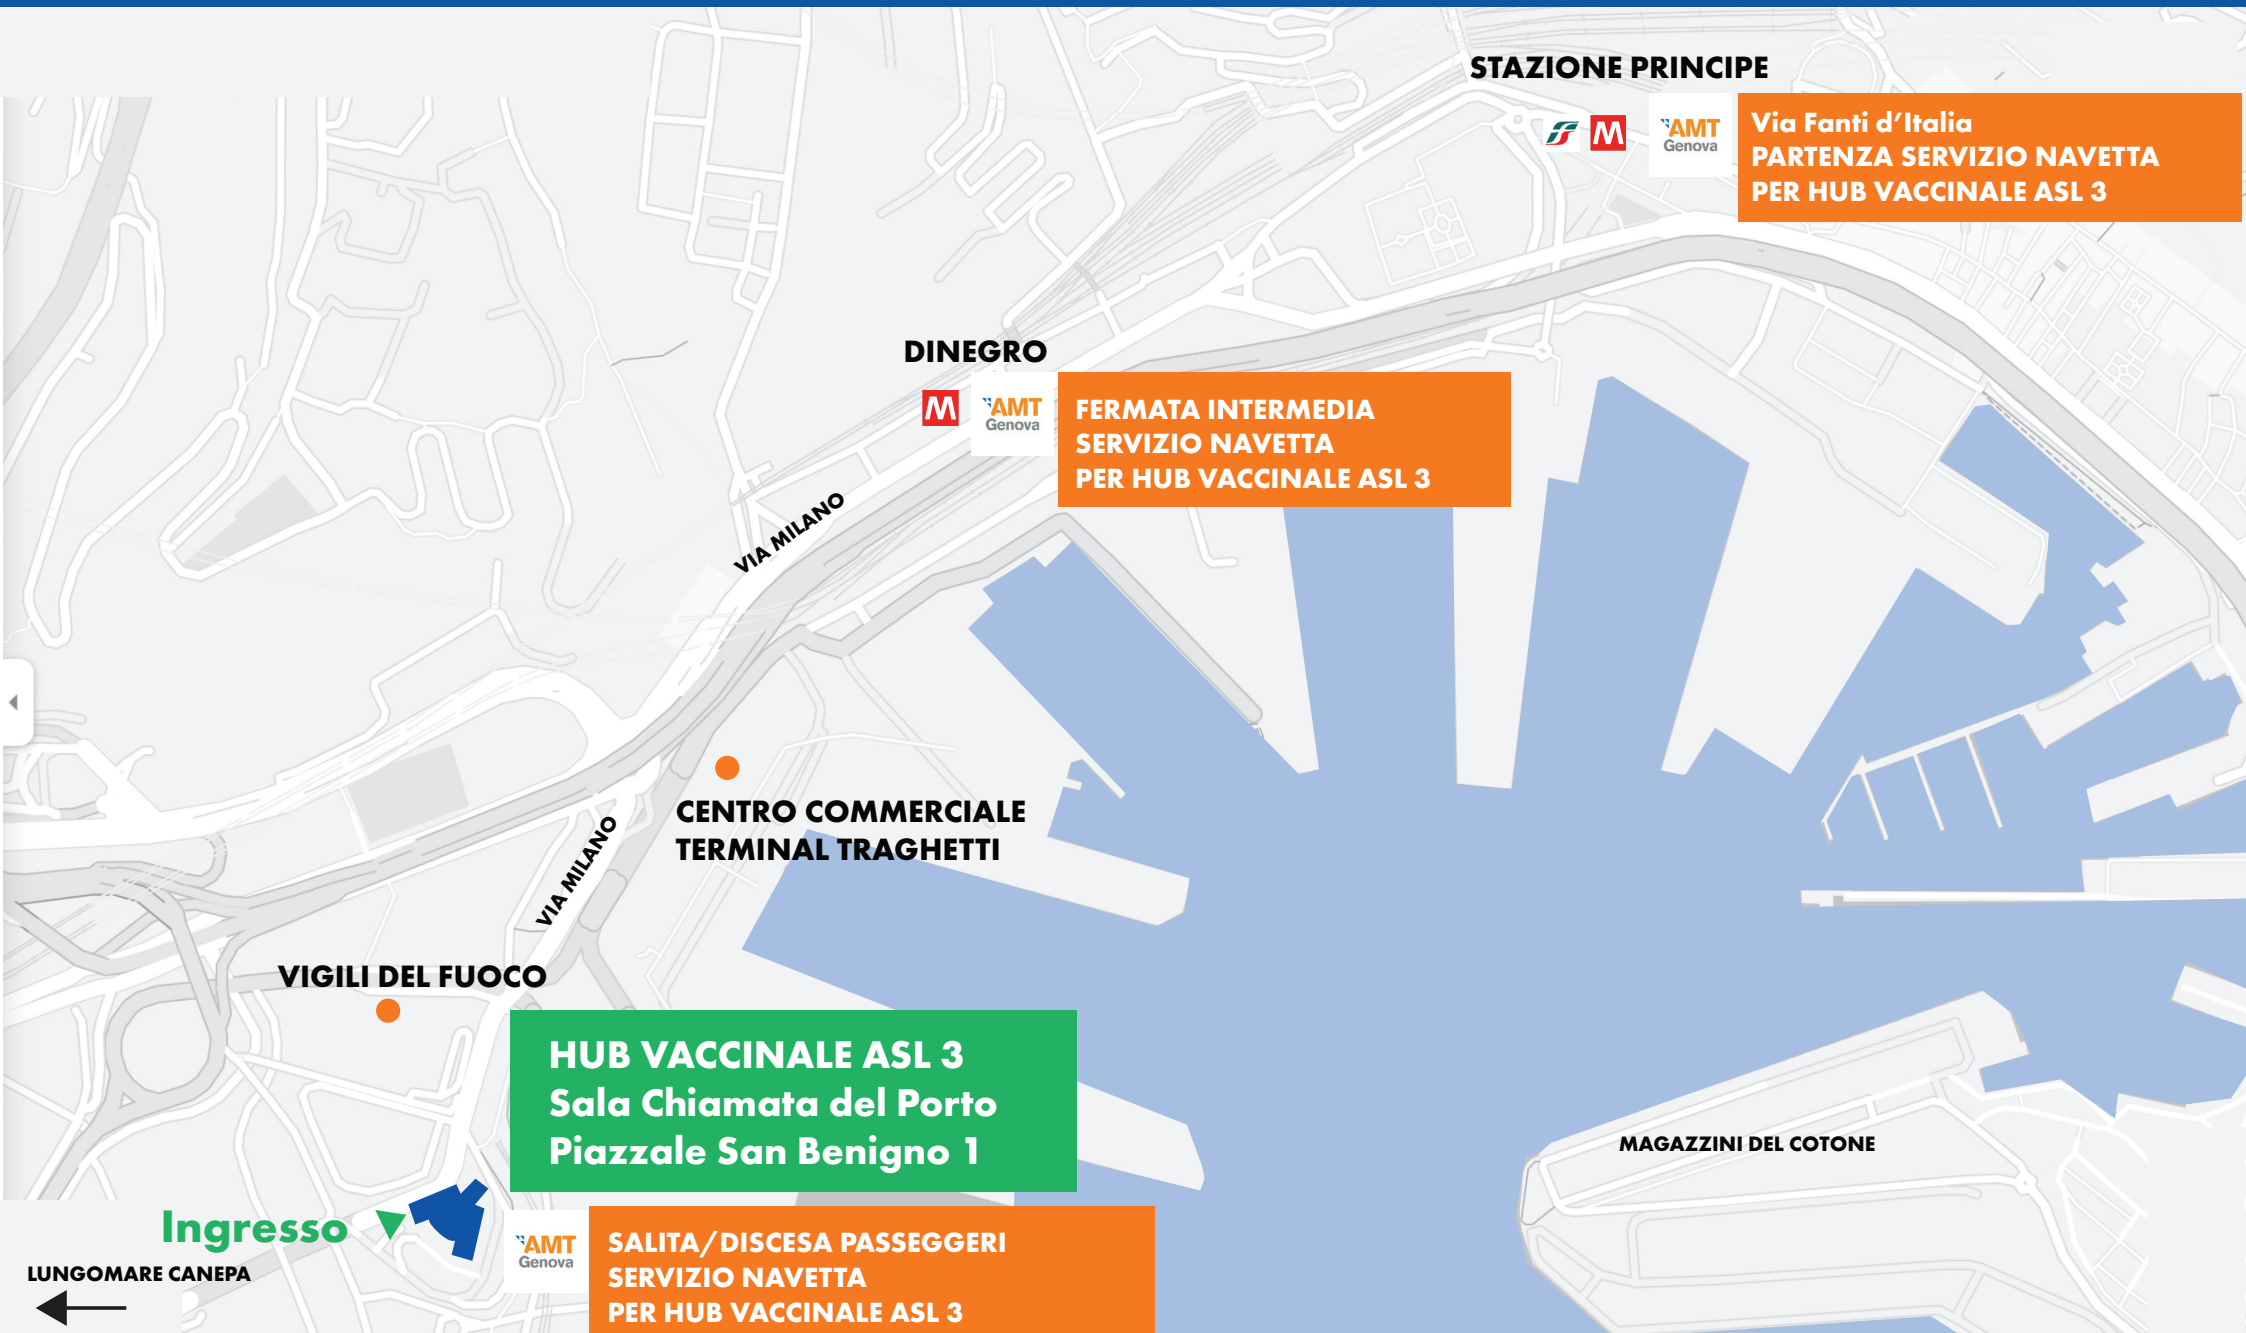

COME ARRIVARE

STAZIONE PRINCIPALE

**Via Fanti d'Italia
PARTENZA SERVIZIO NAVETTA
PER HUB VACCINALE ASL 3**

DINEGRO

**FERMATA INTERMEDIA
SERVIZIO NAVETTA
PER HUB VACCINALE ASL 3**

VIA MILANO

**CENTRO COMMERCIALE
TERMINAL TRAGHETTI**

VIGILI DEL FUOCO

**HUB VACCINALE ASL 3
Sala Chiamata del Porto
Piazzale San Benigno 1**

MAGAZZINI DEL COTONE

Ingresso

**SALITA/DISCESA PASSEGGERI
SERVIZIO NAVETTA
PER HUB VACCINALE ASL 3**

LUNGOMARE CANEPA